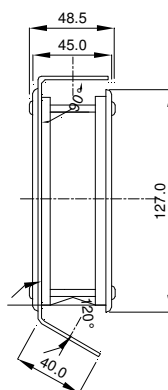

Innenlüfter Internal fan **IL 120**

Technische Daten / Technical data:			
Type:	IL 120		
Spannung Voltage	230 V 50/60 Hz	115 V 50/60 Hz	24 V DC
Stromaufnahme Amperage	0,11 A	0,22 A	0,15 A
Leistung Power input	19 W	19 W	3,5 W
Drehzahl Speed	2650/ 3100 min ⁻¹		3050 min ⁻¹
Temperaturbereich Temperature range	-10...+55°C		-20...+65°C
Lebensdauer Service life	27.500 h		50.000
Schallpegel Noise level	40 dB (A)	45 dB (A)	44 dB (A)
Zulassung Approval	CE		
Luftfördermenge / Air flow: (m³/h)			
Luftleistung freiblasend Air flow free air	160/180		180