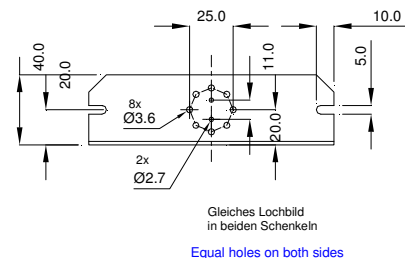

Innenlüfter Internal fan **IL 120**

Technische Daten / Technical data:			
Type:	IL 120		
Spannung Voltage	230 V 50/60 Hz	115 V 50/60 Hz	24 V DC
Stromaufnahme Amperage	0,11 A	0,22 A	0,15 A
Leistung Power input	19 W	19 W	3,5 W
Drehzahl Speed	2650/ 3100 min ⁻¹		3050 min ⁻¹
Temperaturbereich Temperature range	-10...+55°C		-20...+65°C
Lebensdauer Service life	27.500 h		50.000
Schallpegel Noise level	40 dB (A)	45 dB (A)	44 dB (A)
Zulassung Approval	CE		
Luftfördermenge / Air flow: (m³/h)			
Luftleistung freiblasend Air flow free air	160/180		180