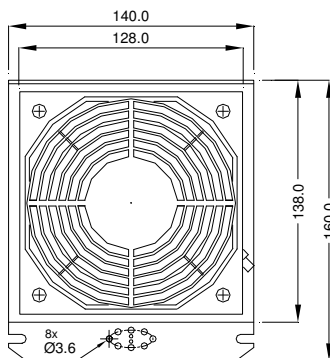

Innenlüfter Internal fan **IL 120**

Technische Daten / Technical data:			
Type:	IL 120		
Spannung Voltage	230 V 50/60 Hz	115 V 50/60 Hz	24 V DC
Stromaufnahme Amperage	0,11 A	0,22 A	0,15 A
Leistung Power input	19 W	19 W	3,5 W
Drehzahl Speed	2650/ 3100 min ⁻¹		3050 min ⁻¹
Temperaturbereich Temperature range	-10...+55°C		-20...+65°C
Lebensdauer Service life	27.500 h		50.000
Schallpegel Noise level	40 dB (A)	45 dB (A)	44 dB (A)
Zulassung Approval	CE		
Luftfördermenge / Air flow: (m³/h)			
Luftleistung freiblasend Air flow free air	160/180		180