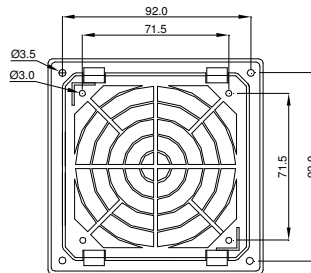

# GV 100

<b>Technische Daten / Technical data:</b>	
Temperaturbereich Temperature range	-20...+65 °C
Farben colours	RAL 7035 (Standard), RAL 7032, RAL 9011
Schutzart Degree of protection	IP 54
Zulassung Approval	UL, CE

Achteckiger Ausschnitt und Bohrungen  
nur bei Schraubbefestigung

Octagonal cut-out and  
drill-holes are only necessary for  
screw-fastening