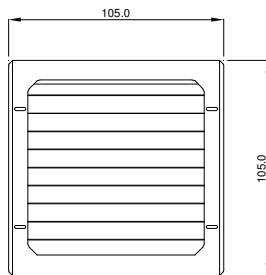

# GV 100

<b>Technische Daten / Technical data:</b>	
Temperaturbereich Temperature range	-20...+65 °C
Farben colours	RAL 7035 (Standard), RAL 7032, RAL 9011
Schutzart Degree of protection	IP 54
Zulassung Approval	UL, CE