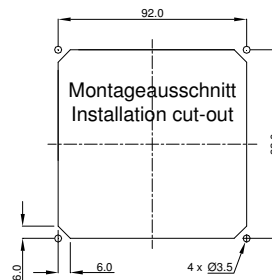

# GV 100

<b>Technische Daten / Technical data:</b>	
Temperaturbereich Temperature range	-20...+65 °C
Farben colours	RAL 7035 (Standard), RAL 7032, RAL 9011
Schutzart Degree of protection	IP 54
Zulassung Approval	UL, CE

Achteckiger Ausschnitt und Bohrungen  
nur bei Schraubbefestigung

Octagonal cut-out and  
drill-holes are only necessary for  
screw-fastening