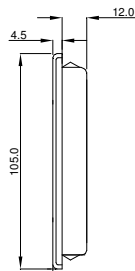

# GV 100

<b>Technische Daten / Technical data:</b>	
Temperaturbereich Temperature range	-20...+65 °C
Farben colours	RAL 7035 (Standard), RAL 7032, RAL 9011
Schutzart Degree of protection	IP 54
Zulassung Approval	UL, CE

Achteckiger Ausschnitt und Bohrungen  
nur bei Schraubbefestigung

Octagonal cut-out and  
drill-holes are only necessary for  
screw-fastening